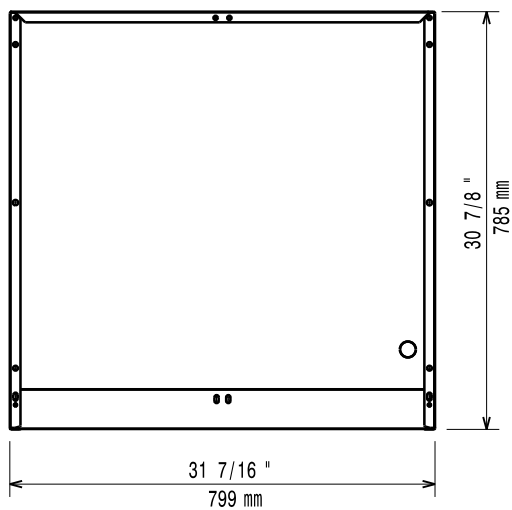

### Konstruktion

- I rostfritt stål med Scotch Brite-finish som uppfyller höga hygienstandarder.
- Stor arbetsyta med 930 mm djup.

- Stödskena till underskåp för minskat antal ben/hjul, 800mm PNC 206367
- Stödskena till underskåp för minskat antal ben/hjul, 1200mm PNC 206368
- Stödskena till underskåp för minskat antal ben/hjul, 1600mm PNC 206369
- Stödskena till underskåp för minskat antal ben/hjul, 2000mm PNC 206370
- Ryggplåtar, 800mm PNC 206374
- Ryggplåtar, 1000mm PNC 206375
- Ryggplåtar, 1200mm PNC 206376
- 2 st sidopaneler höjd 700 djup 900mm PNC 216134

Front

Sida

Topp

**Viktig information**

Yttermått, bredd 391154 (E9BANH0000)	800 mm
Yttermått, djup	785 mm
Yttermått, höjd	600 mm
Nettovikt:	35 kg