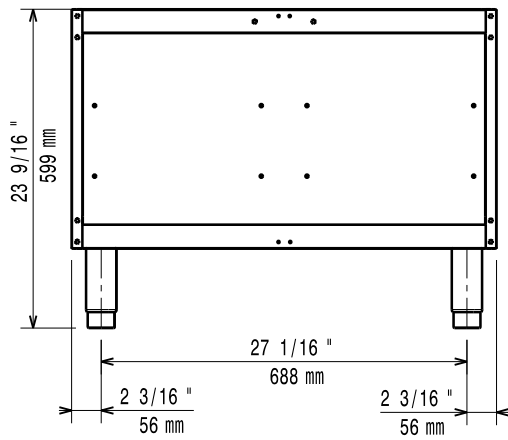

### Konstruktion

- I rostfritt stål med Scotch Brite-finish som uppfyller höga hygienstandarder.
- Stor arbetsyta med 930 mm djup.

Front

Sida

Topp

**Viktig information**

Yttermått, bredd 391154 (E9BANH0000)	800 mm
Yttermått, djup	785 mm
Yttermått, höjd	600 mm
Nettovikt:	35 kg